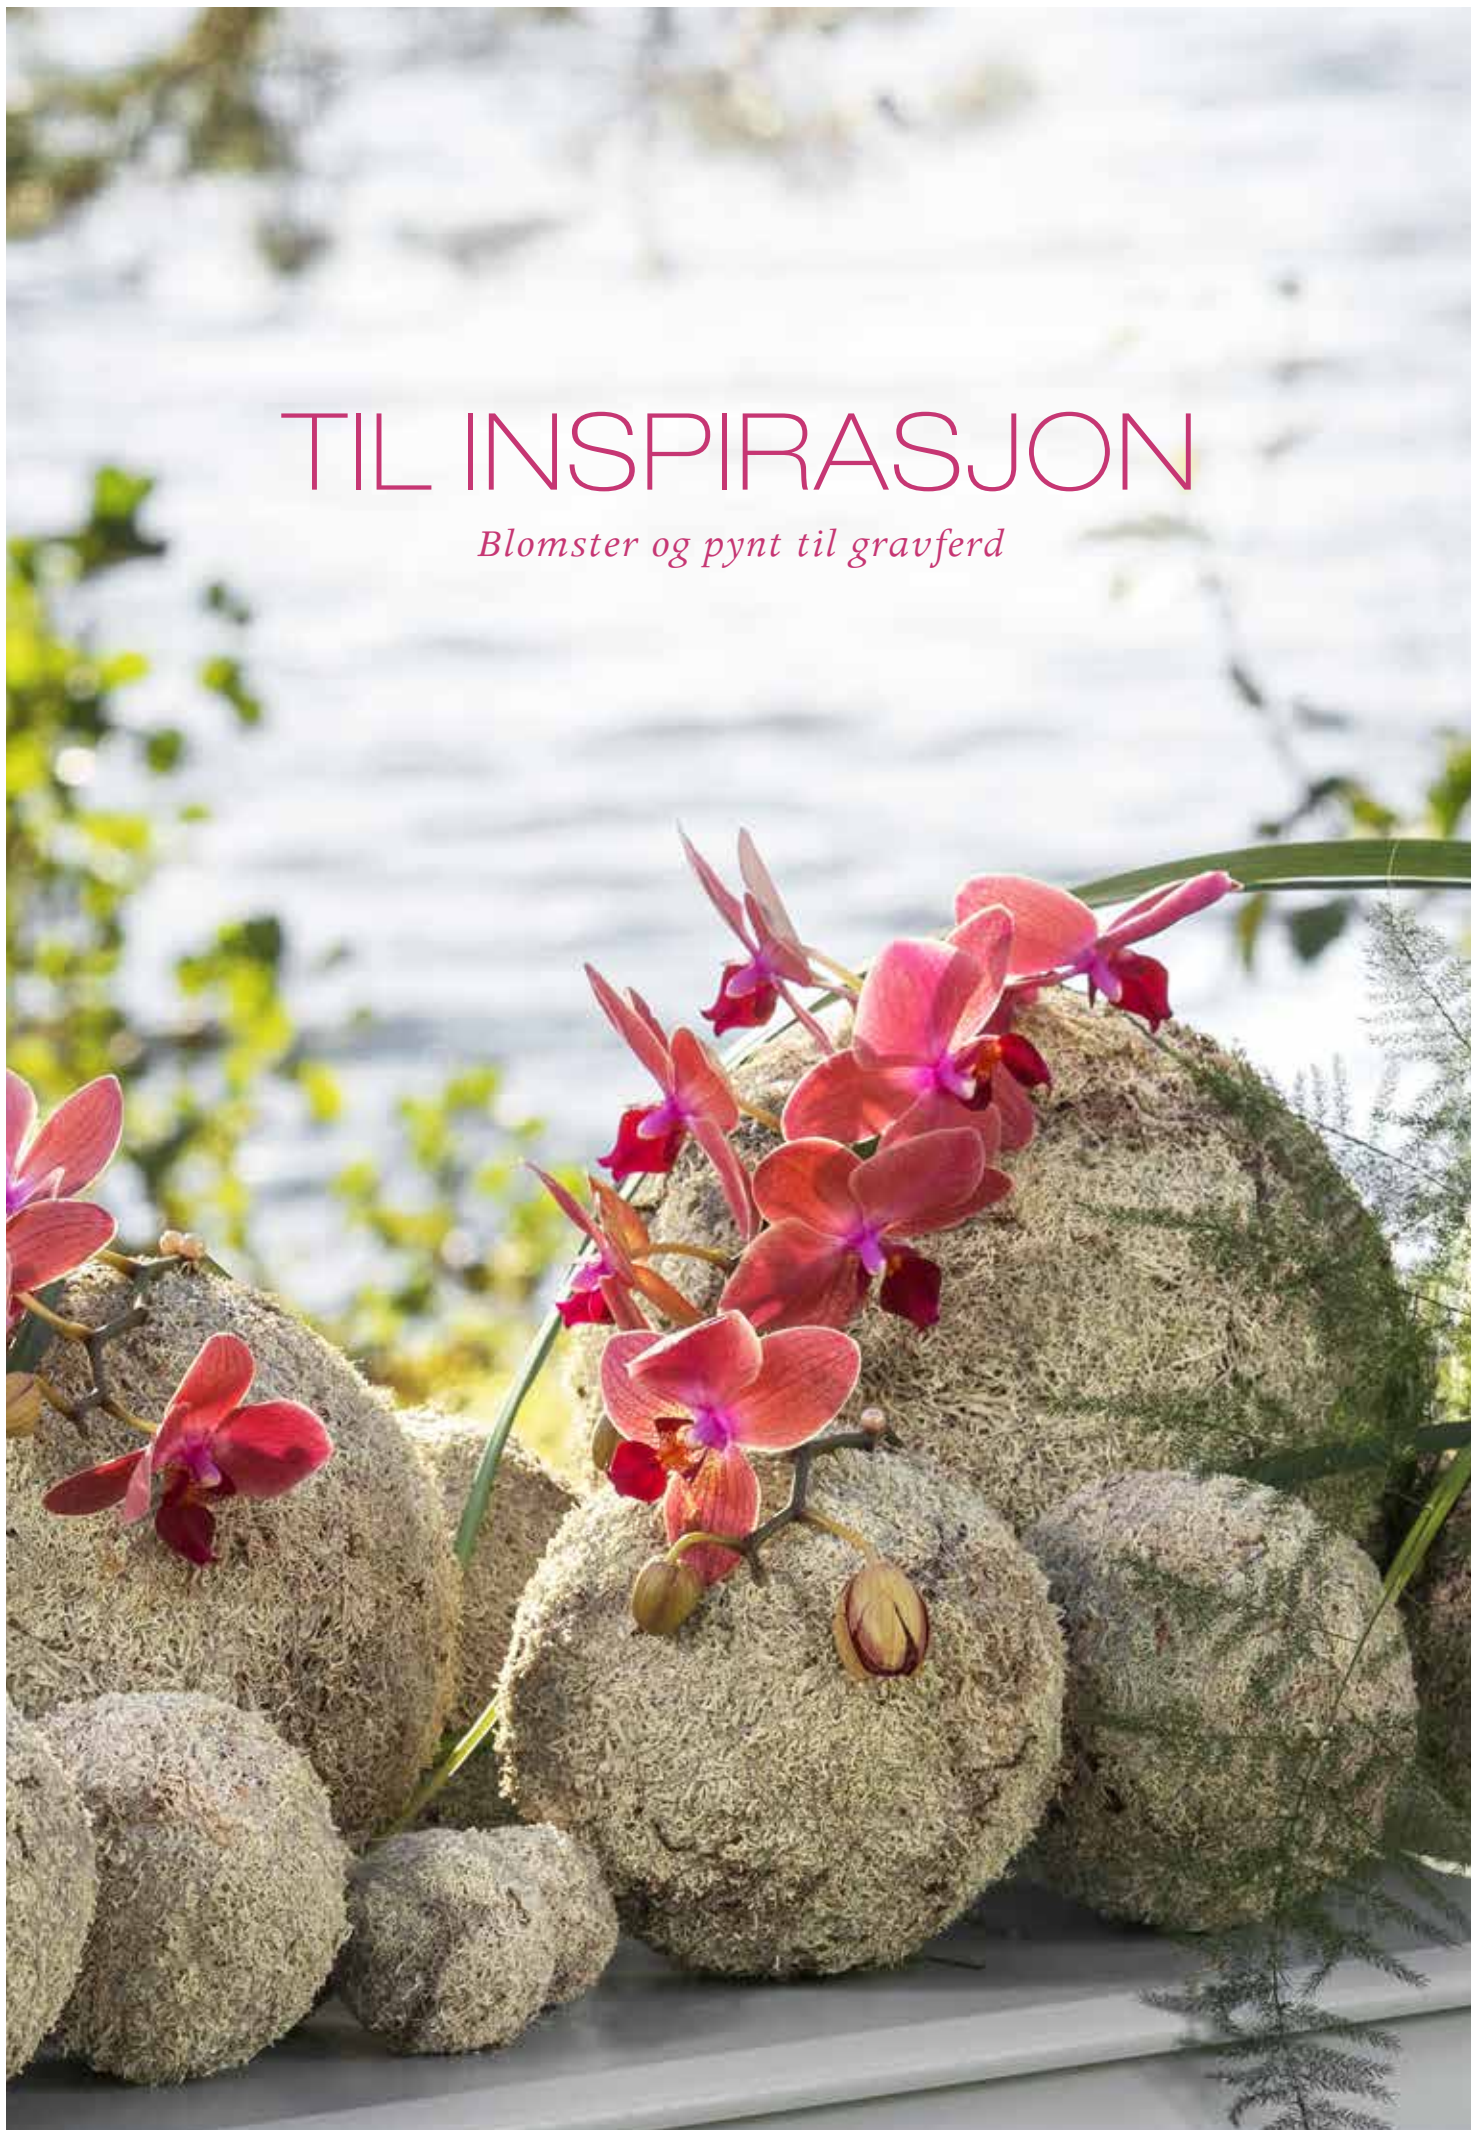

TIL INSPIRASJON

Blomster og pynt til gravferd

Blomster og lys skaper en vakker ramme rundt en gravferdsseremoni. Sett et personlig preg på blomster og farger for å skape en atmosfære som kan gjenspeile noe av avdødes liv og interesser.