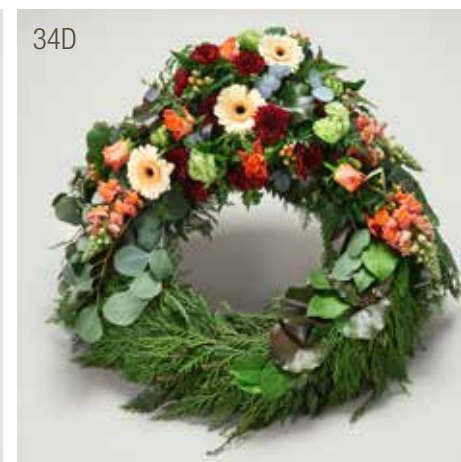

GYLLEN INSPIRASJON

- Gyllen inspirasjon // **34A** Kistedekorasjon
- Gyllen inspirasjon // **34B** Dekorasjon, lav
- Gyllen inspirasjon // **34C** Krans, rundbundet (ca. 50 cm)
- Gyllen inspirasjon // **34D** Krans, kronekrans, kun én størrelse (50 cm)
- Gyllen inspirasjon // **34H** Bukett, rund

Kiste **36** // Hvittlært furu