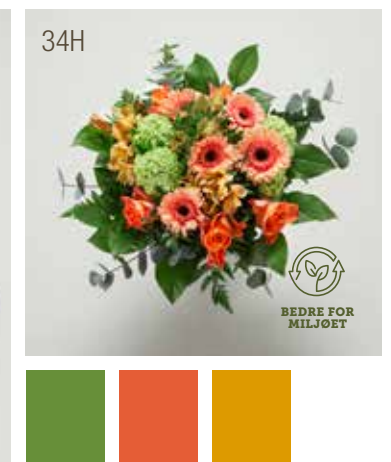

GYLLEN INSPIRASJON

- Gyllen inspirasjon // **34A** Kistedekorasjon
- Gyllen inspirasjon // **34B** Dekorasjon, lav
- Gyllen inspirasjon // **34C** Krans, rundbundet (ca. 50 cm)
- Gyllen inspirasjon // **34D** Krans, kronekrans, kun én størrelse (50 cm)
- Gyllen inspirasjon // **34H** Bukett, rund

Kiste **36** // Hvittlært furu